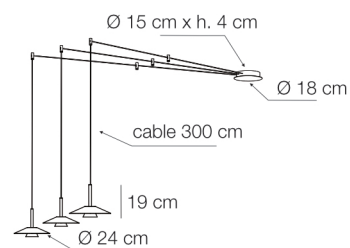

Narciso

Designer	Elesi Creative Lab
CODICE	05303
Tipologia	Sospensione
Emissione luce	Diretta
Ambiente di utilizzo	Da interno
Materiale	Alluminio, ferro, PMMA
Sorgente luminosa	led
Potenza	3x6
CCT tonalità disponibile	H 2700 K ● W 3000 K ● N 4000 K ○
Flusso luminoso nominale	3x850
CRI	90
Dimmer	Triac
Driver	Incluso
Tensione di ingresso	220-240V 50-60Hz
Marcature	ce
Classe isolamento	I
Grado protezione disponibile	X (IP20)
Classe energetica	E
Peso netto	4,5
Volume imballo	0,06
Colli	1

Structure

AN ON

Dimmer	Led Light	Variable 1	IP	Variable 2
D (Dimmer)	H 2700 K ● W 3000 K ● N 4000 K ○	X	X (IP20)	XX

elesi

ELESI LUCE S.r.l.
Via Magellano, 8
35010 Trebaseleghe (PD) | Italy

+39 049 9385235
+39 049 9388689
info@elesiluce.it