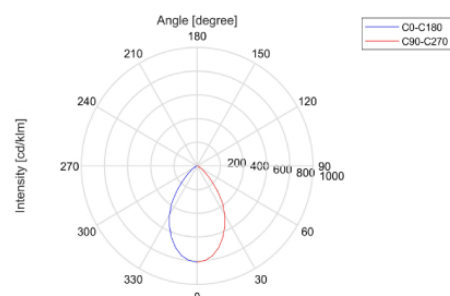

Narciso

Designer	Elesi Creative Lab
CODICE	05303
Tipologia	Sospensione
Emissione luce	Diretta
Ambiente di utilizzo	Da interno
Materiale	Alluminio, ferro, PMMA
Sorgente luminosa	led
Potenza	3x6
CCT tonalità disponibile	H 2700 K ● W 3000 K ● N 4000 K ○
Flusso luminoso nominale	3x850
CRI	90
Dimmer	Triac
Driver	Incluso
Tensione di ingresso	220-240V 50-60Hz
Marcature	ce
Classe isolamento	I
Grado protezione disponibile	X (IP20)
Classe energetica	E
Peso netto	4,5
Volume imballo	0,06
Colli	1