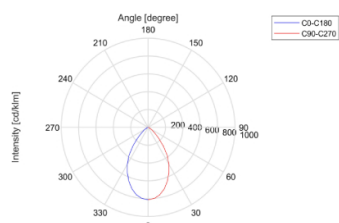

Suspension
12 W
1700 Lumen
CRI90

Descrizione: Un tuffo nelle origini partendo dal concetto di "lampara" classica, Narciso è una collezione che esprime l'idea di luce come punto di riferimento nello spazio. Le forme, semplici e sovrapposte, guidano e definiscono la diffusione della luce. Design funzionale per il rosone ad aggancio magnetico che assicura una installazione agevole e veloce. Attenzione al comfort visivo nello studio del pattern sul diffusore acrilico. Ogni particolare è studiato e preparato con cura.

Structure	Dimmer	Led Light	Lens	ip	Difusser
AN  BE  NR  ON 	D (Dimmer)	H 2700 K  W 3000 K  N 4000 K 	X (No lens)	X (IP20)	XX

Della stessa collezione