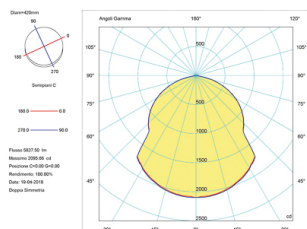

Descrizione: «Rondaj» è un termine in esperanto che significa «rotondo», una forma semplice che racchiude un'illuminazione a led integrati ad alta efficienza. La luce diffusa è adatta per esaltare i soffitti e la profondità dello spazio. La cura nel dettaglio si esprime nelle finiture acciaio e oro francese attraverso la spazzolatura del metallo eseguita completamente a mano. Quell'artigianalità che conferisce unicità a ciascuna lampada.

Plus: La luce diffusa è adatta per esaltare i soffitti e la profondità dello spazio. Attenta al comfort visivo, la lampada da terra è ideale per i momenti di relax. La cura nel dettaglio si esprime nelle finiture acciaio e oro francese attraverso la spazzolatura del metallo eseguita completamente a mano. Quell'artigianalità che conferisce unicità a ciascuna lampada.

Structure	Dimmer	Led Light	Lens	ip	Difusser
AC BB OF	D (Dimmer)	H 2700 K W 3000 K N 4000 K	X (No lens)	X (IP20)	XX