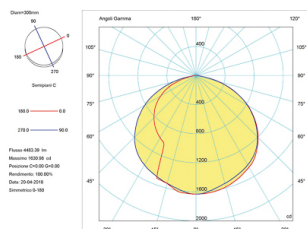

Descrizione: «Rondaj» è un termine in esperanto che significa «rotondo», una forma semplice che racchiude un'illuminazione a led integrati ad alta efficienza. La luce diffusa è adatta per esaltare i soffitti e la profondità dello spazio. La cura nel dettaglio si esprime nelle finiture acciaio e oro francese attraverso la spazzolatura del metallo eseguita completamente a mano. Quell'artigianalità che conferisce unicità a ciascuna lampada.

Plus: La luce diffusa è adatta per esaltare i soffitti e la profondità dello spazio. Attenta al comfort visivo, la lampada da terra è ideale per i momenti di relax. La cura nel dettaglio si esprime nelle finiture acciaio e oro francese attraverso la spazzolatura del metallo eseguita completamente a mano. Quell'artigianalità che conferisce unicità a ciascuna lampada.

Structure	Dimmer	Led Light	Lens	ip	Difusser
AC BB OF	D (Dimmer)	H 2700 K W 3000 K N 4000 K	X (No lens)	X (IP20)	XX