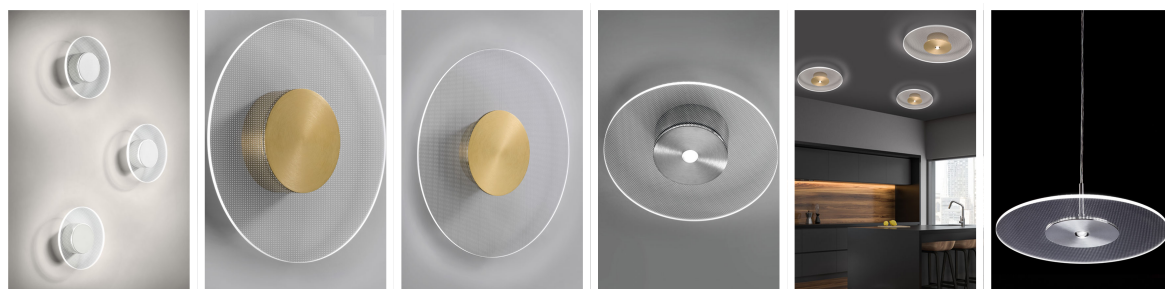

Ceiling lamp
6,3 W
800 Lumen
CRI90

Descrizione: Leggerezza, essenzialità nelle forme e accurato accostamento dei materiali. Una silenziosa presenza che accesa rivela la sua personalità e vivacità. Le due tipologie di luce led (diffusa e direzionale), in combinazione consentono una illuminazione omogenea dello spazio. Il design ha un'anima di metallo e la struttura in plexiglass (PMMA) con lavorazione di micro-puntinatura che permette una maggiore diffusione della luce. Per perfezionare la luminosità del materiale PMMA ogni pezzo viene lucidato a mano, mentre il bordo viene satinato per avere lungo il perimetro un effetto morbido di luce.

Plus: Leggerezza, essenzialità nelle forme e accurato accostamento dei materiali. Una silenziosa presenza che accesa rivela la sua personalità e vivacità. Le due tipologie di luce led (diffusa e direzionale), in combinazione consentono una illuminazione omogenea dello spazio. Per perfezionare la luminosità del materiale PMMA ogni pezzo viene lucidato a mano, mentre il bordo viene satinato per avere lungo il perimetro un effetto morbido di luce.

Structure	Dimmer	Led Light	Lens	ip	Difusser
AC	D (Dimmer)	H 2700 K	X (No lens)	X (IP20)	XX
BB		W 3000 K		P (IP44)	
OS		N 4000 K			

Della stessa collezione