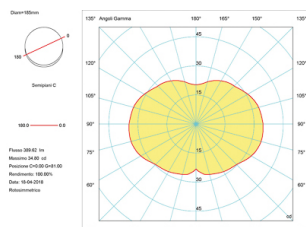

Descrizione: Leggerezza, essenzialità nelle forme e accurato accostamento dei materiali. Una silenziosa presenza che accesa rivela la sua personalità e vivacità. Le due tipologie di luce led (diffusa e direzionale), in combinazione consentono una illuminazione omogenea dello spazio. Il design ha un'anima di metallo e la struttura in plexiglass (PMMA) con lavorazione di micro-puntinatura che permette una maggiore diffusione della luce. Per perfezionare la luminosità del materiale PMMA ogni pezzo viene lucidato a mano, mentre il bordo viene satinato per avere lungo il perimetro un effetto morbido di luce.

Plus: L'illuminazione è a led integrati con il driver dimmerabile a taglio di fase incluso nella struttura. L'art. 03432 si inserisce all'interno della collezione Air che prevede diverse dimensioni di applique, plafoniere e sospensioni.

Structure	Dimmer	Led Light	Lens	ip	Difusser
AC	X (No Dimmer)	H 2700 K	X (No lens)	X (IP20)	XX
BB	D (Dimmer)	W 3000 K			
OS		N 4000 K