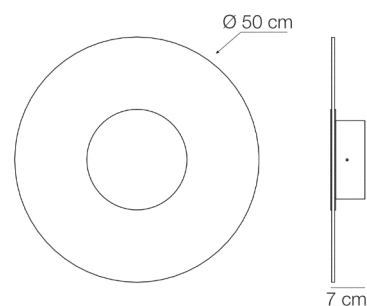

Designer	Maurizio Betteto
CODICE	03404
Tipologia	Applique
Emissione luce	Diretta
Ambiente di utilizzo	Da interno
Materiale	Alluminio, PMMA, ferro
Sorgente luminosa	led
Potenza	5,3
CCT tonalità disponibile	H 2700 K ● W 3000 K ● N 4000 K ○
Flusso luminoso nominale	810
CRI	90
Dimmer	Triac
Driver	Incluso
Tensione di ingresso	220-240V 50-60Hz
Marcature	ce
Classe isolamento	I
Grado protezione disponibile	X (IP20)
Classe energetica	F
Peso netto	1,8
Volume imballo	0,060
Colli	1

Structure

Dimmer	Led Light	Variable 1	IP	Variable 2
X (No Dimmer)	H 2700 K ●	X	X (IP20)	XX
D (Dimmer)	W 3000 K ● N 4000 K ○			