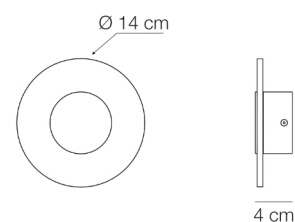

Air

Designer	Maurizio Betteto
CODICE	03401
Tipologia	Applique
Emissione luce	Diretta
Ambiente di utilizzo	Da interno
Materiale	Alluminio, PMMA, ferro
Sorgente luminosa	led
Potenza	1,5
CCT tonalità disponibile	H 2700 K ● W 3000 K ● N 4000 K ○
Flusso luminoso nominale	220
CRI	90
Dimmer	N/A
Driver	Incluso
Tensione di ingresso	220-240V 50-60Hz
Marcature	ce
Classe isolamento	I
Grado protezione disponibile	X (IP20)
Classe energetica	F
Peso netto	0,4
Volume imballo	0,005
Colli	1

Structure

Dimmer	Led Light	Variable 1	IP	Variable 2
X (No Dimmer)	H 2700 K ●	X	X (IP20)	XX
D (Dimmer)	W 3000 K ● N 4000 K ○			

elesi

ELESI LUCE S.r.l.
Via Magellano, 8
35010 Trebaseleghe (PD) | Italy

+39 049 9385235
+39 049 9388689
info@elesiluce.it