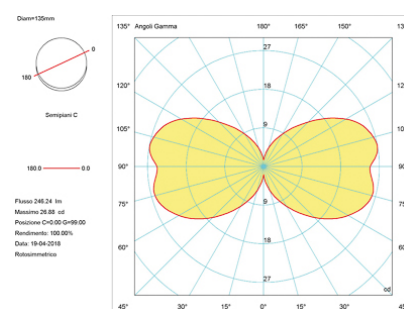

Air

Designer	Maurizio Betteto
CODICE	03401
Tipologia	Applique
Emissione luce	Diretta
Ambiente di utilizzo	Da interno
Materiale	Alluminio, PMMA, ferro
Sorgente luminosa	led
Potenza	1,5
CCT tonalità disponibile	H 2700 K ● W 3000 K ● N 4000 K ○
Flusso luminoso nominale	220
CRI	90
Dimmer	N/A
Driver	Incluso
Tensione di ingresso	220-240V 50-60Hz
Marcature	ce
Classe isolamento	I
Grado protezione disponibile	X (IP20)
Classe energetica	F
Peso netto	0,4
Volume imballo	0,005
Colli	1

Structure

Dimmer	Led Light	Variable 1	IP	Variable 2
X (No Dimmer)	H 2700 K ●	X	X (IP20)	XX
D (Dimmer)	W 3000 K ● N 4000 K ○			

elesi

ELESI LUCE S.r.l.
Via Magellano, 8
35010 Trebaseleghe (PD) | Italy

+39 049 9385235
+39 049 9388689
info@elesiluce.it