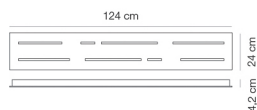

Ceiling lamp  
37,5 W  
5800 Lumen  
CRI90

**Descrizione:** Nella collezione Aura la bellezza del vetro si esalta nei colori e nella materia utilizzata. Il vetro è ricavato da una unica lastra e il suo design rimane integro, senza fori o tagli. L'effetto delle linee è dato dall'accostamento di lavorazioni diverse sul vetro. Il vetro colorato è interrotto da linee satiniate che permettono il passaggio della luce e diventano elementi distintivi. Il diffusore in vetro è fissato con un sistema a calamite che consente una installazione rapida e agevole. L'unicità è nel vetro che racchiude diverse lavorazioni artigianali: le decorazioni del vetro sono eseguite a mano da abili artigiani del territorio donando ad Aura l'unicità e la ricercatezza del «fatto a mano».