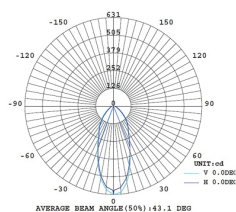

Suspension  
25,8 W  
3080 Lumen  
CRI90

**Descrizione:** Nella collezione Pois il design sobrio delle forme e l'innovazione tecnologica si uniscono in un risultato vincente: un'unica lastra di vetro piano con abbassamenti eseguiti a caldo e un sistema di fissaggio magnetico, veloce, semplice e senza viti a vista. Nel 2019 POIS è stata insignita del VSL Award (Venetian Smart Lighting Award) con le seguenti motivazioni: la lampada unisce la tradizione della lavorazione del vetro e una funzionalità non gratuita di linee stilizzate e pure. Leggerezza ed equilibrio declinati in un materiale prezioso, con parabole di grande magnetismo e armonia.

Structure	Dimmer	Led Light	Lens	ip	Difusser
AC OF	<b>D</b> (Dimmer)	<b>H</b> 2700 K <b>W</b> 3000 K <b>N</b> 4000 K	<b>X</b> (No lens)	<b>X</b> (IP20)	BB FA FO NR

Della stessa collezione