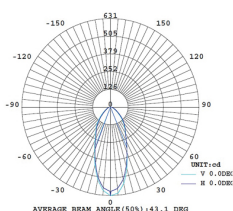

02008 Incasso a soffitto a LED integrati, disponibili in 2700K, 3000K e 4000K. CRI90

Pois

Recessed lamp
6,5 W
790 Lumen
CRI90

Descrizione: Nella collezione Pois il design sobrio delle forme e l'innovazione tecnologica si uniscono in un risultato vincente: un'unica lastra di vetro piano con abbassamenti eseguiti a caldo e un sistema di fissaggio magnetico, veloce, semplice e senza viti a vista. Nel 2019 POIS è stata insignita del VSL Award (Venetian Smart Lighting Award) con le seguenti motivazioni: la lampada unisce la tradizione della lavorazione del vetro e una funzionalità non gratuita di linee stilizzate e pure. Leggerezza ed equilibrio declinati in un materiale prezioso, con parabole di grande magnetismo e armonia.

Plus: Incasso a led integrati e diffusore in vetro decorato. Il vetro è un'unica lastra piana con degli abbassamenti eseguiti a caldo. Il vetro è lucido, la decorazione è applicata nella parte posteriore. Il vetro, che rimanda alla tradizione del territorio, può essere decorato in foglia oro, lavorazione artigianale che dona a Pois l'unicità e la ricercatezza del «fatto a mano». Il vetro è fissato con attacco magnetico per facilitare l'installazione. La lampada è dimmerabile a taglio di fase.

Structure	Dimmer	Led Light	Lens	ip	Difusser
XX	D (Dimmer)	H 2700 K ● W 3000 K ● N 4000 K ○	X (No lens)	X (IP20) P (IP44)	BB FA FO NR

Della stessa collezione

Elesi Luce

ELESI LUCE S.r.l.
Via Magellano, 8
35010 Trebaseleghe (PD) | Italy

+39 049 9385235
+39 049 9388689
info@elesiluce.it