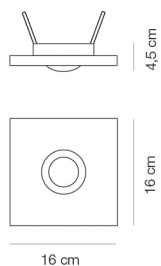

02008 Incasso a soffitto a LED integrati, disponibili in 2700K, 3000K e 4000K. CRI90

Pois

Recessed lamp
6,5 W
790 Lumen
CRI90

Descrizione: Nella collezione Pois il design sobrio delle forme e l'innovazione tecnologica si uniscono in un risultato vincente: un'unica lastra di vetro piano con abbassamenti eseguiti a caldo e un sistema di fissaggio magnetico, veloce, semplice e senza viti a vista. Nel 2019 POIS è stata insignita del VSL Award (Venetian Smart Lighting Award) con le seguenti motivazioni: la lampada unisce la tradizione della lavorazione del vetro e una funzionalità non gratuita di linee stilizzate e pure. Leggerezza ed equilibrio declinati in un materiale prezioso, con parabole di grande magnetismo e armonia.

Plus: Incasso a led integrati e diffusore in vetro decorato. Il vetro è un'unica lastra piana con degli abbassamenti eseguiti a caldo. Il vetro è lucido, la decorazione è applicata nella parte posteriore. Il vetro, che rimanda alla tradizione del territorio, può essere decorato in foglia oro, lavorazione artigianale che dona a Pois l'unicità e la ricercatezza del «fatto a mano». Il vetro è fissato con attacco magnetico per facilitare l'installazione. La lampada è dimmerabile a taglio di fase.