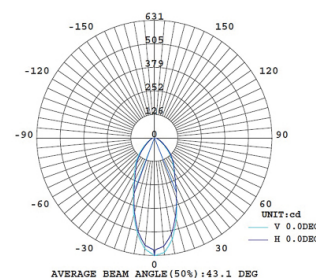

Pois

Designer	Elesi Creative Lab
CODICE	02007
Tipologia	Plafoniere
Emissione luce	Diretta
Ambiente di utilizzo	Da interno
Materiale	Vetro , alluminio, ferro
Sorgente luminosa	led
Potenza	39
CCT tonalità disponibile	H 2700 K ● W 3000 K ● N 4000 K ○
Flusso luminoso nominale	4740
CRI	90
Dimmer	Triac
Driver	Incluso
Tensione di ingresso	220-240V 50-60Hz
Marcature	ce ul
Classe isolamento	I
Grado protezione disponibile	X (IP20) P (IP44)
Classe energetica	F
Peso netto	6
Volume imballo	0,08
Colli	1

Structure

XX

Dimmer	Led Light	Variable 1	IP	Variable 2
D (Dimmer)	H 2700 K ● W 3000 K ● N 4000 K ○	X	X (IP20) P (IP44)	 BB FA FO NR

elesi

ELESI LUCE S.r.l.
Via Magellano, 8
35010 Trebaseleghe (PD) | Italy