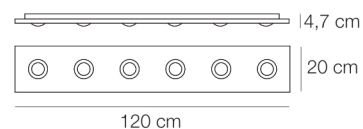

Pois

Designer	Elesi Creative Lab
CODICE	02007
Tipologia	Plafoniere
Emissione luce	Diretta
Ambiente di utilizzo	Da interno
Materiale	Vetro , alluminio, ferro
Sorgente luminosa	led
Potenza	39
CCT tonalità disponibile	H 2700 K ● W 3000 K ● N 4000 K ○
Flusso luminoso nominale	4740
CRI	90
Dimmer	Triac
Driver	Incluso
Tensione di ingresso	220-240V 50-60Hz
Marcature	ce ul
Classe isolamento	I
Grado protezione disponibile	X (IP20) P (IP44)
Classe energetica	F
Peso netto	6
Volume imballo	0,08
Colli	1

Structure

XX

Dimmer	Led Light	Variable 1	IP	Variable 2
D (Dimmer)	H 2700 K ● W 3000 K ● N 4000 K ○	X	X (IP20) P (IP44)	 BB FA FO NR

elesi

ELESI LUCE S.r.l.
Via Magellano, 8
35010 Trebaseleghe (PD) | Italy