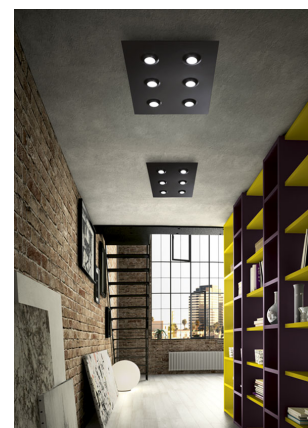

02006 Plafoniera a LED ingrati, disponibili in 2700K, 3000K e 4000K. CRI90

Pois

Ceiling lamp
39 W
4740 Lumen
CRI90

Descrizione: Nella collezione Pois il design sobrio delle forme e l'innovazione tecnologica si uniscono in un risultato vincente: un'unica lastra di vetro piano con abbassamenti eseguiti a caldo e un sistema di fissaggio magnetico, veloce, semplice e senza viti a vista. Nel 2019 POIS è stata insignita del VSL Award (Venetian Smart Lighting Award) con le seguenti motivazioni: la lampada unisce la tradizione della lavorazione del vetro e una funzionalità non gratuita di linee stilizzate e pure. Leggerezza ed equilibrio declinati in un materiale prezioso, con parabole di grande magnetismo e armonia.

Plus: Plafoniera a led integrati e diffusore in vetro decorato. Il vetro è un'unica lastra piana con degli abbassamenti eseguiti a caldo. Il vetro è lucido, la decorazione è applicata nella parte posteriore. Il vetro, che rimanda alla tradizione del territorio, può essere decorato in foglia oro, lavorazione artigianale che dona a Pois l'unicità e la ricercatezza del «fatto a mano». Il vetro è fissato con attacco magnetico per facilitare l'installazione. La lampada è dimmerabile a taglio di fase.