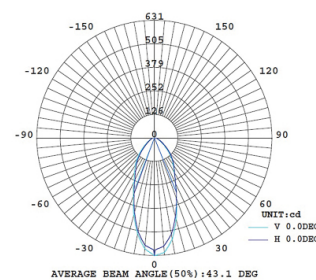

Pois

Designer	Elesi Creative Lab
CODICE	02006
Tipologia	Plafoniere
Emissione luce	Diretta
Ambiente di utilizzo	Da interno
Materiale	Vetro , alluminio, ferro
Sorgente luminosa	led
Potenza	39
CCT tonalità disponibile	H 2700 K ● W 3000 K ● N 4000 K ○
Flusso luminoso nominale	4740
CRI	90
Dimmer	Triac
Driver	Incluso
Tensione di ingresso	220-240V 50-60Hz
Marcature	ce ul
Classe isolamento	I
Grado protezione disponibile	X (IP20) P (IP44)
Classe energetica	F
Peso netto	3,5
Volume imballo	0,072
Colli	1

Structure

XX

Dimmer	Led Light	Variable 1	IP	Variable 2
D (Dimmer)	H 2700 K ● W 3000 K ● N 4000 K ○	X	X (IP20) P (IP44)	 BB FA FO NR

elesi

ELESI LUCE S.r.l.
Via Magellano, 8
35010 Trebaseleghe (PD) | Italy