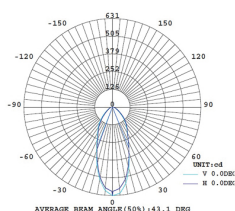

02006 Plafoniera a LED ingrati, disponibili in 2700K, 3000K e 4000K. CRI90

Pois

Ceiling lamp
39 W
4740 Lumen
CRI90

Descrizione: Nella collezione Pois il design sobrio delle forme e l'innovazione tecnologica si uniscono in un risultato vincente: un'unica lastra di vetro piano con abbassamenti eseguiti a caldo e un sistema di fissaggio magnetico, veloce, semplice e senza viti a vista. Nel 2019 POIS è stata insignita del VSL Award (Venetian Smart Lighting Award) con le seguenti motivazioni: la lampada unisce la tradizione della lavorazione del vetro e una funzionalità non gratuita di linee stilizzate e pure. Leggerezza ed equilibrio declinati in un materiale prezioso, con parabole di grande magnetismo e armonia.

Plus: Plafoniera a led integrati e diffusore in vetro decorato. Il vetro è un'unica lastra piana con degli abbassamenti eseguiti a caldo. Il vetro è lucido, la decorazione è applicata nella parte posteriore. Il vetro, che rimanda alla tradizione del territorio, può essere decorato in foglia oro, lavorazione artigianale che dona a Pois l'unicità e la ricercatezza del «fatto a mano». Il vetro è fissato con attacco magnetico per facilitare l'installazione. La lampada è dimmerabile a taglio di fase.

Structure	Dimmer	Led Light	Lens	ip	Difusser
XX	D (Dimmer)	H 2700 K ● W 3000 K ● N 4000 K ○	X (No lens)	X (IP20) P (IP44)	BB FA FO NR

Della stessa collezione

Elesi Luce

ELESI LUCE S.r.l.
Via Magellano, 8
35010 Trebaseleghe (PD) | Italy

+39 049 9385235
+39 049 9388689
info@elesiluce.it