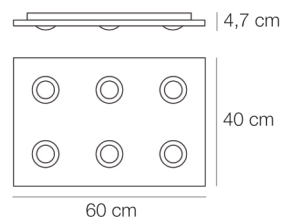

Pois

Designer	Elesi Creative Lab
CODICE	02006
Tipologia	Plafoniere
Emissione luce	Diretta
Ambiente di utilizzo	Da interno
Materiale	Vetro , alluminio, ferro
Sorgente luminosa	led
Potenza	39
CCT tonalità disponibile	H 2700 K ● W 3000 K ● N 4000 K ○
Flusso luminoso nominale	4740
CRI	90
Dimmer	Triac
Driver	Incluso
Tensione di ingresso	220-240V 50-60Hz
Marcature	ce ul
Classe isolamento	I
Grado protezione disponibile	X (IP20) P (IP44)
Classe energetica	F
Peso netto	3,5
Volume imballo	0,072
Colli	1

Structure

XX

Dimmer	Led Light	Variable 1	IP	Variable 2
D (Dimmer)	H 2700 K ● W 3000 K ● N 4000 K ○	X	X (IP20) P (IP44)	 BB FA FO NR

elesi

ELESI LUCE S.r.l.
Via Magellano, 8
35010 Trebaseleghe (PD) | Italy