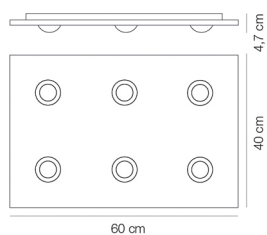

02006 Plafoniera a LED ingrati, disponibili in 2700K, 3000K e 4000K. CRI90

Pois

Ceiling lamp
39 W
4740 Lumen
CRI90

Descrizione: Nella collezione Pois il design sobrio delle forme e l'innovazione tecnologica si uniscono in un risultato vincente: un'unica lastra di vetro piano con abbassamenti eseguiti a caldo e un sistema di fissaggio magnetico, veloce, semplice e senza viti a vista. Nel 2019 POIS è stata insignita del VSL Award (Venetian Smart Lighting Award) con le seguenti motivazioni: la lampada unisce la tradizione della lavorazione del vetro e una funzionalità non gratuita di linee stilizzate e pure. Leggerezza ed equilibrio declinati in un materiale prezioso, con parabole di grande magnetismo e armonia.