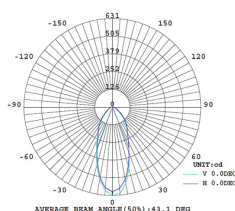

# 02005 Plafoniera a LED ingrati, disponibili in 2700K, 3000K e 4000K. CRI90

Pois

Ceiling lamp  
26 W  
3160 Lumen  
CRI90

**Descrizione:** Nella collezione Pois il design sobrio delle forme e l'innovazione tecnologica si uniscono in un risultato vincente: un'unica lastra di vetro piano con abbassamenti eseguiti a caldo e un sistema di fissaggio magnetico, veloce, semplice e senza viti a vista. Nel 2019 POIS è stata insignita del VSL Award (Venetian Smart Lighting Award) con le seguenti motivazioni: la lampada unisce la tradizione della lavorazione del vetro e una funzionalità non gratuita di linee stilizzate e pure. Leggerezza ed equilibrio declinati in un materiale prezioso, con parabole di grande magnetismo e armonia.

Structure	Dimmer	Led Light	Lens	ip	Difusser
XX	<b>D</b> (Dimmer)	<b>H</b> 2700 K ● <b>W</b> 3000 K ● <b>N</b> 4000 K ○	<b>X</b> (No lens)	<b>X</b> (IP20) <b>P</b> (IP44)	BB FA FO NR