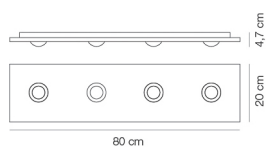

# 02005 Plafoniera a LED ingrati, disponibili in 2700K, 3000K e 4000K. CRI90

Pois

Ceiling lamp  
26 W  
3160 Lumen  
CRI90

**Descrizione:** Nella collezione Pois il design sobrio delle forme e l'innovazione tecnologica si uniscono in un risultato vincente: un'unica lastra di vetro piano con abbassamenti eseguiti a caldo e un sistema di fissaggio magnetico, veloce, semplice e senza viti a vista. Nel 2019 POIS è stata insignita del VSL Award (Venetian Smart Lighting Award) con le seguenti motivazioni: la lampada unisce la tradizione della lavorazione del vetro e una funzionalità non gratuita di linee stilizzate e pure. Leggerezza ed equilibrio declinati in un materiale prezioso, con parabole di grande magnetismo e armonia.