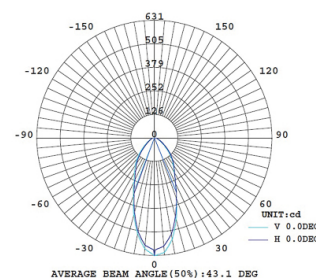

Pois

Designer	Elesi Creative Lab
CODICE	02005
Tipologia	Plafoniere
Emissione luce	Diretta
Ambiente di utilizzo	Da interno
Materiale	Vetro , alluminio, ferro
Sorgente luminosa	led
Potenza	26
CCT tonalità disponibile	H 2700 K ● W 3000 K ● N 4000 K ○
Flusso luminoso nominale	3160
CRI	90
Dimmer	Triac
Driver	Incluso
Tensione di ingresso	220-240V 50-60Hz
Marcature	ce ul
Classe isolamento	I
Grado protezione disponibile	X (IP20) P (IP44)
Classe energetica	F
Peso netto	3,9
Volume imballo	0,04
Colli	1

Structure

XX

Dimmer	Led Light	Variable 1	IP	Variable 2
D (Dimmer)	H 2700 K ● W 3000 K ● N 4000 K ○	X	X (IP20) P (IP44)	 BB FA FO NR

elesi

ELESI LUCE S.r.l.
Via Magellano, 8
35010 Trebaseleghe (PD) | Italy