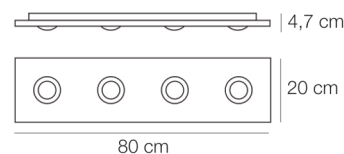

Pois

Designer	Elesi Creative Lab
CODICE	02005
Tipologia	Plafoniere
Emissione luce	Diretta
Ambiente di utilizzo	Da interno
Materiale	Vetro , alluminio, ferro
Sorgente luminosa	led
Potenza	26
CCT tonalità disponibile	H 2700 K ● W 3000 K ● N 4000 K ○
Flusso luminoso nominale	3160
CRI	90
Dimmer	Triac
Driver	Incluso
Tensione di ingresso	220-240V 50-60Hz
Marcature	ce ul
Classe isolamento	I
Grado protezione disponibile	X (IP20) P (IP44)
Classe energetica	F
Peso netto	3,9
Volume imballo	0,04
Colli	1

Structure

XX

Dimmer	Led Light	Variable 1	IP	Variable 2
D (Dimmer)	H 2700 K ● W 3000 K ● N 4000 K ○	X	X (IP20) P (IP44)	 BB FA FO NR

elesi

ELESI LUCE S.r.l.
Via Magellano, 8
35010 Trebaseleghe (PD) | Italy