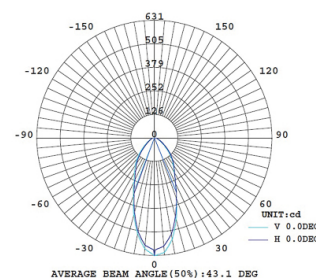

Designer	Elesi Creative Lab
CODICE	02004
Tipologia	Plafoniere
Emissione luce	Diretta
Ambiente di utilizzo	Da interno
Materiale	Vetro , alluminio, ferro
Sorgente luminosa	led
Potenza	26
CCT tonalità disponibile	H 2700 K ● W 3000 K ● N 4000 K ○
Flusso luminoso nominale	3160
CRI	90
Dimmer	Triac
Driver	Incluso
Tensione di ingresso	220-240V 50-60Hz
Marcature	ce ul
Classe isolamento	I
Grado protezione disponibile	X (IP20) P (IP44)
Classe energetica	F
Peso netto	4
Volume imballo	0,047
Colli	1

Structure

XX

Dimmer	Led Light	Variable 1	IP	Variable 2
D (Dimmer)	H 2700 K ● W 3000 K ● N 4000 K ○	X	X (IP20) P (IP44)	<input type="checkbox"/> BB <input type="checkbox"/> FA <input type="checkbox"/> FO <input type="checkbox"/> NR