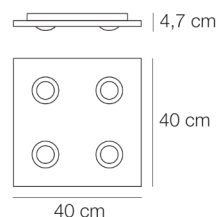

Designer	Elesi Creative Lab
CODICE	02004
Tipologia	Plafoniere
Emissione luce	Diretta
Ambiente di utilizzo	Da interno
Materiale	Vetro , alluminio, ferro
Sorgente luminosa	led
Potenza	26
CCT tonalità disponibile	H 2700 K ● W 3000 K ● N 4000 K ○
Flusso luminoso nominale	3160
CRI	90
Dimmer	Triac
Driver	Incluso
Tensione di ingresso	220-240V 50-60Hz
Marcature	ce ul
Classe isolamento	I
Grado protezione disponibile	X (IP20) P (IP44)
Classe energetica	F
Peso netto	4
Volume imballo	0,047
Colli	1

Structure

XX

Dimmer	Led Light	Variable 1	IP	Variable 2
D (Dimmer)	H 2700 K ● W 3000 K ● N 4000 K ○	X	X (IP20) P (IP44)	<input type="checkbox"/> BB <input type="checkbox"/> FA <input type="checkbox"/> FO <input type="checkbox"/> NR