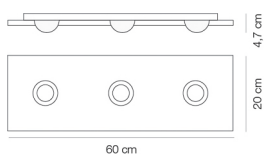

02003 Plafoniera a LED ingrati, disponibili in 2700K, 3000K e 4000K. CRI90

Pois

Ceiling lamp
19,5 W
2370 Lumen
CRI90

Descrizione: Nella collezione Pois il design sobrio delle forme e l'innovazione tecnologica si uniscono in un risultato vincente: un'unica lastra di vetro piano con abbassamenti eseguiti a caldo e un sistema di fissaggio magnetico, veloce, semplice e senza viti a vista. Nel 2019 POIS è stata insignita del VSL Award (Venetian Smart Lighting Award) con le seguenti motivazioni: la lampada unisce la tradizione della lavorazione del vetro e una funzionalità non gratuita di linee stilizzate e pure. Leggerezza ed equilibrio declinati in un materiale prezioso, con parabole di grande magnetismo e armonia.