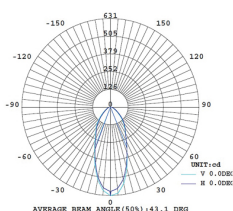

02003 Plafoniera a LED ingrati, disponibili in 2700K, 3000K e 4000K. CRI90

Pois

Ceiling lamp
19,5 W
2370 Lumen
CRI90

Descrizione: Nella collezione Pois il design sobrio delle forme e l'innovazione tecnologica si uniscono in un risultato vincente: un'unica lastra di vetro piano con abbassamenti eseguiti a caldo e un sistema di fissaggio magnetico, veloce, semplice e senza viti a vista. Nel 2019 POIS è stata insignita del VSL Award (Venetian Smart Lighting Award) con le seguenti motivazioni: la lampada unisce la tradizione della lavorazione del vetro e una funzionalità non gratuita di linee stilizzate e pure. Leggerezza ed equilibrio declinati in un materiale prezioso, con parabole di grande magnetismo e armonia.

Plus: Plafoniera a led integrati e diffusore in vetro decorato. Il vetro è un'unica lastra piana con degli abbassamenti eseguiti a caldo. Il vetro è lucido, la decorazione è applicata nella parte posteriore. Il vetro, che rimanda alla tradizione del territorio, può essere decorato in foglia oro, lavorazione artigianale che dona a Pois l'unicità e la ricercatezza del «fatto a mano». Il vetro è fissato con attacco magnetico per facilitare l'installazione. La lampada è dimmerabile a taglio di fase.

Structure	Dimmer	Led Light	Lens	ip	Difusser
XX	D (Dimmer)	H 2700 K ● W 3000 K ● N 4000 K ○	X (No lens)	X (IP20) P (IP44)	BB FA FO NR

Della stessa collezione

Elesi Luce

ELESI LUCE S.r.l.
Via Magellano, 8
35010 Trebaseleghe (PD) | Italy

+39 049 9385235
+39 049 9388689
info@elesiluce.it