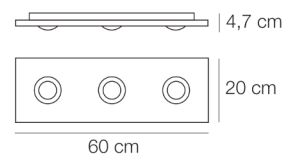

Designer	Elesi Creative Lab
CODICE	02003
Tipologia	Plafoniere
Emissione luce	Diretta
Ambiente di utilizzo	Da interno
Materiale	Vetro , alluminio, ferro
Sorgente luminosa	led
Potenza	19,5
CCT tonalità disponibile	H 2700 K ● W 3000 K ● N 4000 K ○
Flusso luminoso nominale	2370
CRI	90
Dimmer	Triac
Driver	Incluso
Tensione di ingresso	220-240V 50-60Hz
Marcature	ce
Classe isolamento	I
Grado protezione disponibile	X (IP20) P (IP44)
Classe energetica	F
Peso netto	1,8
Volume imballo	0,029
Colli	1

Structure

XX

Dimmer	Led Light	Variable 1	IP	Variable 2
D (Dimmer)	H 2700 K ● W 3000 K ● N 4000 K ○	X	X (IP20) P (IP44)	BB FA FO NR