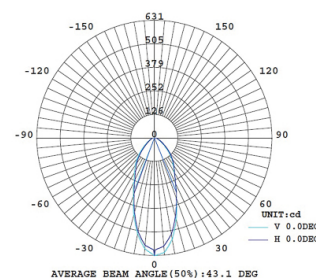

Designer	Elesi Creative Lab
CODICE	02003
Tipologia	Plafoniere
Emissione luce	Diretta
Ambiente di utilizzo	Da interno
Materiale	Vetro , alluminio, ferro
Sorgente luminosa	led
Potenza	19,5
CCT tonalità disponibile	H 2700 K ● W 3000 K ● N 4000 K ○
Flusso luminoso nominale	2370
CRI	90
Dimmer	Triac
Driver	Incluso
Tensione di ingresso	220-240V 50-60Hz
Marcature	ce
Classe isolamento	I
Grado protezione disponibile	X (IP20) P (IP44)
Classe energetica	F
Peso netto	1,8
Volume imballo	0,029
Colli	1

Structure

XX

Dimmer	Led Light	Variable 1	IP	Variable 2
D (Dimmer)	H 2700 K ● W 3000 K ● N 4000 K ○	X	X (IP20) P (IP44)	BB FA FO NR