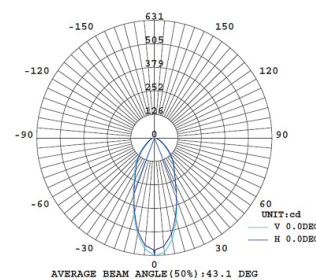

Designer	<b>Elesi Creative Lab</b>
CODICE	<b>02001</b>
Tipologia	Plafoniere
Emissione luce	Diretta
Ambiente di utilizzo	Da interno
Materiale	Vetro , alluminio, ferro
Sorgente luminosa	led
Potenza	6,5
CCT tonalità disponibile	H 2700 K ● W 3000 K ● N 4000 K ○
Flusso luminoso nominale	790
CRI	90
Dimmer	Triac
Driver	Incluso
Tensione di ingresso	220-240V 50-60Hz
Marcature	ce ul
Classe isolamento	I
Grado protezione disponibile	X (IP20) P (IP44)
Classe energetica	F
Peso netto	0,7
Volume imballo	0,005
Colli	1

## Structure

XX

Dimmer	Led Light	Variable 1	IP	Variable 2
<b>D</b> (Dimmer)	H 2700 K ● W 3000 K ● N 4000 K ○	<b>X</b>	<b>X</b> (IP20) <b>P</b> (IP44)	<input type="checkbox"/> BB <input type="checkbox"/> FA <input type="checkbox"/> FO <input type="checkbox"/> NR