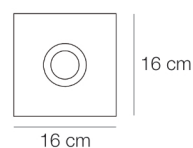

Designer	<b>Elesi Creative Lab</b>
CODICE	<b>02001</b>
Tipologia	Plafoniere
Emissione luce	Diretta
Ambiente di utilizzo	Da interno
Materiale	Vetro , alluminio, ferro
Sorgente luminosa	led
Potenza	6,5
CCT tonalità disponibile	H 2700 K ● W 3000 K ● N 4000 K ○
Flusso luminoso nominale	790
CRI	90
Dimmer	Triac
Driver	Incluso
Tensione di ingresso	220-240V 50-60Hz
Marcature	ce ul
Classe isolamento	I
Grado protezione disponibile	X (IP20) P (IP44)
Classe energetica	F
Peso netto	0,7
Volume imballo	0,005
Colli	1

## Structure

XX

Dimmer	Led Light	Variable 1	IP	Variable 2
<b>D</b> (Dimmer)	H 2700 K ● W 3000 K ● N 4000 K ○	<b>X</b>	<b>X</b> (IP20) <b>P</b> (IP44)	<input type="checkbox"/> BB <input type="checkbox"/> FA <input type="checkbox"/> FO <input type="checkbox"/> NR