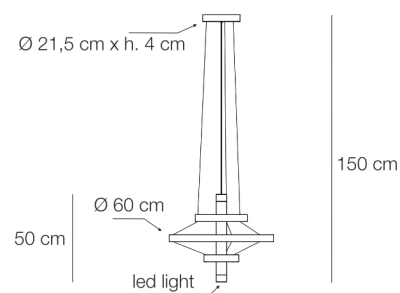

Hula

Designer	Debonademeo
CODE	06101
Typologie	Sospensione
Émission de lumière	Directe
Environnement d'utilisation	Pour intérieur
Matériau	Aluminium, verre, PMMA
Souce lumineuse	led
Puissance	17 + 3
CCT disponible	H 2700 K ● W 3000 K ● N 4000 K ○
Flux lumineux nominal	2200 + 400
CRI	90
Dimmer	Triac
Driver	Inclus
Tension d'entrée	220-240V 50-60Hz
Certifications	ce
Lasse d'isolarion	I
Degré de protection disponible	X (IP20)
Classe énergétique	
Poid net	
Volume d'emballage	
Nombre de colis	1

Structure

CH NR OR RA

Dimmer	Led Light	Variable 1	IP	Variable 2
D (Dimmer)	H 2700 K ● W 3000 K ● N 4000 K ○	X	X (IP20)	 ST

elesi

ELESI LUCE S.r.l.
Via Magellano, 8
35010 Trebaseleghe (PD) | Italy

+39 049 9385235
+39 049 9388689
info@elesiluce.it