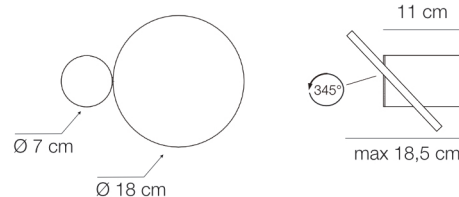

Designer **Elesi Creative Lab**

CODE **05901**

Typologie **Applique**
Émission de lumière **Orientable**
Environnement d'utilisation **Pour intérieur**

Matériau **Aluminium, fer**

Souce lumineuse **led**
Puissance **20**
CCT disponible **H 2700 K** ●
W 3000 K ●
N 4000 K ○

Classe énergétique **F**

Poid net
Volume d'emballage
Nombre de colis **1**

Structure

Dimmer	Led Light	Variable 1	IP	Variable 2
D (Dimmer)	H 2700 K ● W 3000 K ● N 4000 K ○	X	X (IP20)	XX