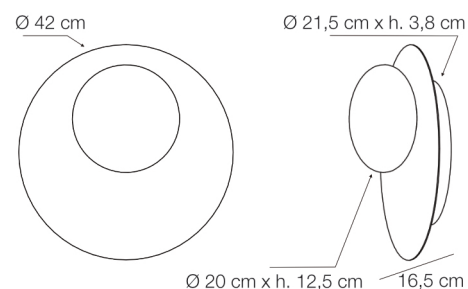

# Bianca

Designer	<b>Simone Bellicini</b>
CODE	<b>05603</b>
Typologie	Plafoniere
Émission de lumière	Directe
Environnement d'utilisation	Pour intérieur
Matériau	Aluminium, fer, verre soufflé
Souce lumineuse	led
Puissance	14,5
CCT disponible	W 3000 K ● H 2700 K ● N 4000 K ○
Flux lumineux nominal	2000
CRI	90
Dimmer	Triac
Driver	Inclus
Tension d'entrée	220-240V 50-60Hz
Certifications	ce
Lasse d'isolarion	IP20
Degré de protection disponible	X (IP20)
Classe énergétique	E
Poid net	2,7
Volume d'emballage	0,047
Nombre de colis	1

## Structure