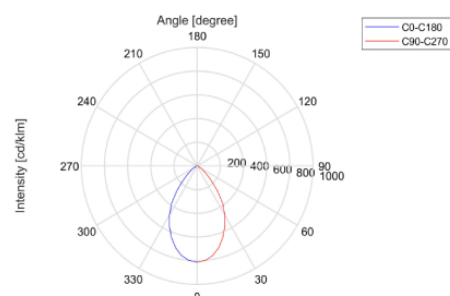

Narciso

Designer	Elesi Creative Lab
CODE	05305
Typologie	Tavolo
Émission de lumière	Directe
Environnement d'utilisation	Pour intérieur
Matériau	Aluminium, fer, PMMA
Souce lumineuse	led
Puissance	7
CCT disponible	H 2700 K ● W 3000 K ● N 4000 K ○
Flux lumineux nominal	1100
CRI	90
Dimmer	Touch Control
Driver	Inclus
Tension d'entrée	220-240V 50-60Hz
Certifications	ce
Llase d'isolacion	II
Degré de protection disponible	X (IP20)
Classe énergétique	E
Poid net	1,2
Volume d'emballage	0,024
Nombre de colis	1