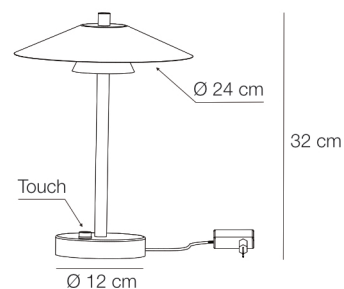

Narciso

Designer	Elesi Creative Lab
CODE	05305
Typologie	Tavolo
Émission de lumière	Directe
Environnement d'utilisation	Pour intérieur
Matériau	Aluminium, fer, PMMA
Souce lumineuse	led
Puissance	7
CCT disponible	H 2700 K ● W 3000 K ● N 4000 K ○
Flux lumineux nominal	1100
CRI	90
Dimmer	Touch Control
Driver	Inclus
Tension d'entrée	220-240V 50-60Hz
Certifications	ce
Llase d'isolacion	II
Degré de protection disponible	X (IP20)
Classe énergétique	E
Poid net	1,2
Volume d'emballage	0,024
Nombre de colis	1