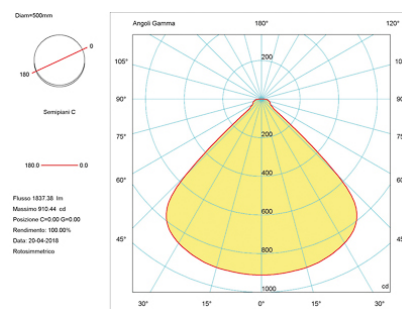

Lasse d'isolacion **I**

Degré de protection disponible **X (IP20)**

Classe énergétique **F**

Poid net **3**

Volume d'emballage **0,060**

Nombre de colis **1**

Structure

Dimmer	Led Light	Variable 1	IP	Variable 2
D (Dimmer)	H 2700 K ● W 3000 K ● N 4000 K ○	X	X (IP20)	XX