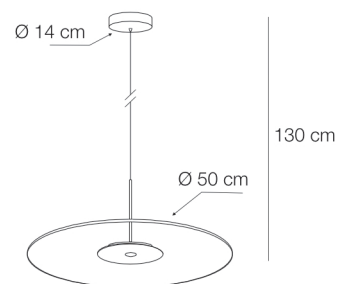

Lasse d'isolacion **I**

Degré de protection disponible **X (IP20)**

Classe énergétique **F**

Poid net **3**

Volume d'emballage **0,060**

Nombre de colis **1**

Structure

Dimmer	Led Light	Variable 1	IP	Variable 2
D (Dimmer)	H 2700 K ● W 3000 K ● N 4000 K ○	X	X (IP20)	XX