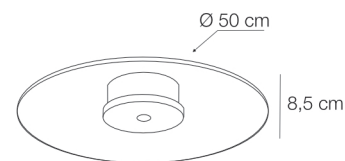

Designer	<b>Maurizio Betteto</b>
CODE	<b>03407</b>
Typologie	Plafoniere
Émission de lumière	Directe
Environnement d'utilisation	Pour intérieur
Matériau	Aluminium, PMMA, fer
Souce lumineuse	led
Puissance	17,3
CCT disponible	H 2700 K ● W 3000 K ● N 4000 K ○
Flux lumineux nominal	2500
CRI	90
Dimmer	Triac
Driver	Inclus
Tension d'entrée	220-240V 50-60Hz
Certifications	ce
Lasse d'isolarion	I
Degré de protection disponible	X (IP20)
Classe énergétique	F
Poid net	2,8
Volume d'emballage	0,060
Nombre de colis	1

## Structure

Dimmer	Led Light	Variable 1	IP	Variable 2
<b>D</b> (Dimmer)	H 2700 K ● W 3000 K ● N 4000 K ○	<b>X</b>	<b>X</b> (IP20)	<b>XX</b>