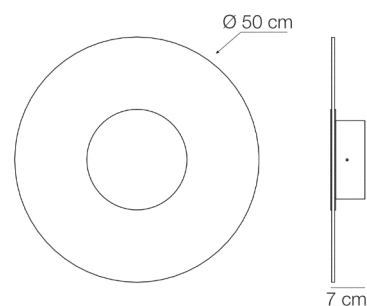

Designer	Maurizio Betteto
CODE	03404
Typologie	Applique
Émission de lumière	Directe
Environnement d'utilisation	Pour intérieur
Matériau	Aluminium, PMMA, fer
Souce lumineuse	led
Puissance	5,3
CCT disponible	H 2700 K ● W 3000 K ● N 4000 K ○
Flux lumineux nominal	810
CRI	90
Dimmer	Triac
Driver	Inclus
Tension d'entrée	220-240V 50-60Hz
Certifications	ce
Lasse d'isolarion	I
Degré de protection disponible	X (IP20)
Classe énergétique	F
Poid net	1,8
Volume d'emballage	0,060
Nombre de colis	1

Structure

Dimmer	Led Light	Variable 1	IP	Variable 2
X (No Dimmer)	H 2700 K ●	X	X (IP20)	XX
D (Dimmer)	W 3000 K ● N 4000 K ○			