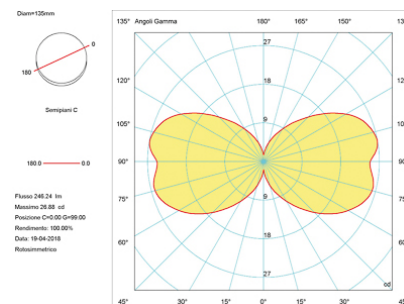

Designer	Maurizio Betteto
CODE	03401
Typologie	Applique
Émission de lumière	Directe
Environnement d'utilisation	Pour intérieur
Matériau	Aluminium, PMMA, fer
Souce lumineuse	led
Puissance	1,5
CCT disponible	H 2700 K ● W 3000 K ● N 4000 K ○
Flux lumineux nominal	220
CRI	90
Dimmer	N/A
Driver	Inclus
Tension d'entrée	220-240V 50-60Hz
Certifications	ce
Lasse d'isolarion	I
Degré de protection disponible	X (IP20)
Classe énergétique	F
Poid net	0,4
Volume d'emballage	0,005
Nombre de colis	1

Structure

Dimmer	Led Light	Variable 1	IP	Variable 2
X (No Dimmer)	H 2700 K ●	X	X (IP20)	XX
D (Dimmer)	W 3000 K ● N 4000 K ○			